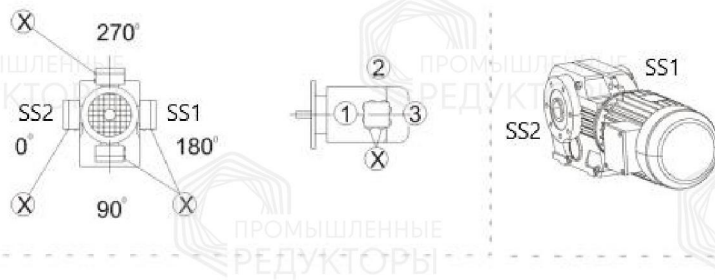

### Монтажные положения и места установки сапунов

### Стандартный корпус

Символ

Расшифровка

Сапун

Смотровое окно

Маслосливная пробка

**Корпус В**

**Символ**