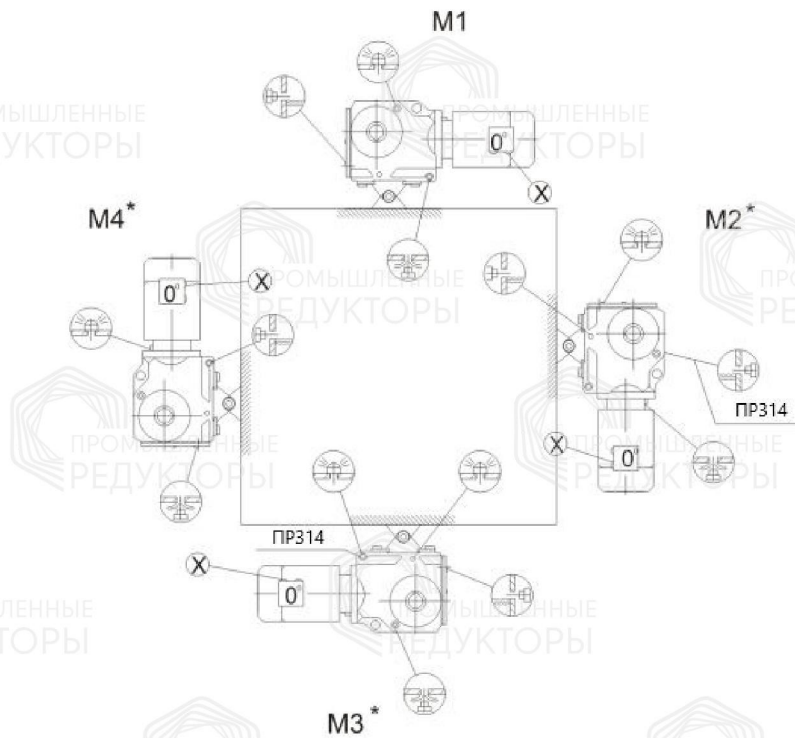

### Монтажные положения и места установки сапунов

### Стандартный корпус

Символ

Расшифровка

Сапун

Смотровое окно

Маслосливная пробка

**Корпус В**

**Символ**