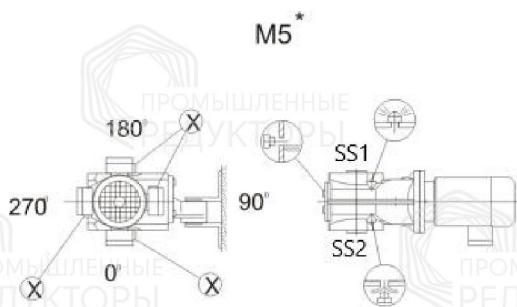

### Монтажные положения и места установки сапунов

### Стандартный корпус

Символ

Расшифровка

Сапун

Смотровое окно

Маслосливная пробка

**Корпус В**

**Символ**