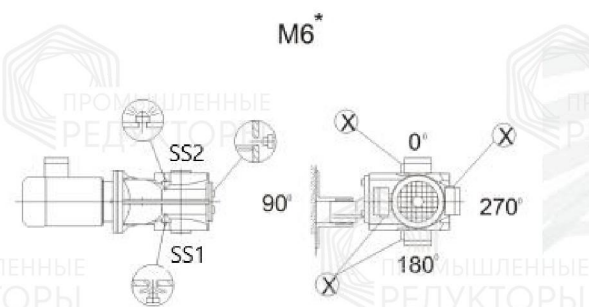

### Монтажные положения и места установки сапунов

### Стандартный корпус

Символ

Расшифровка

Сапун

Смотровое окно

Маслосливная пробка

**Корпус В**

**Символ**