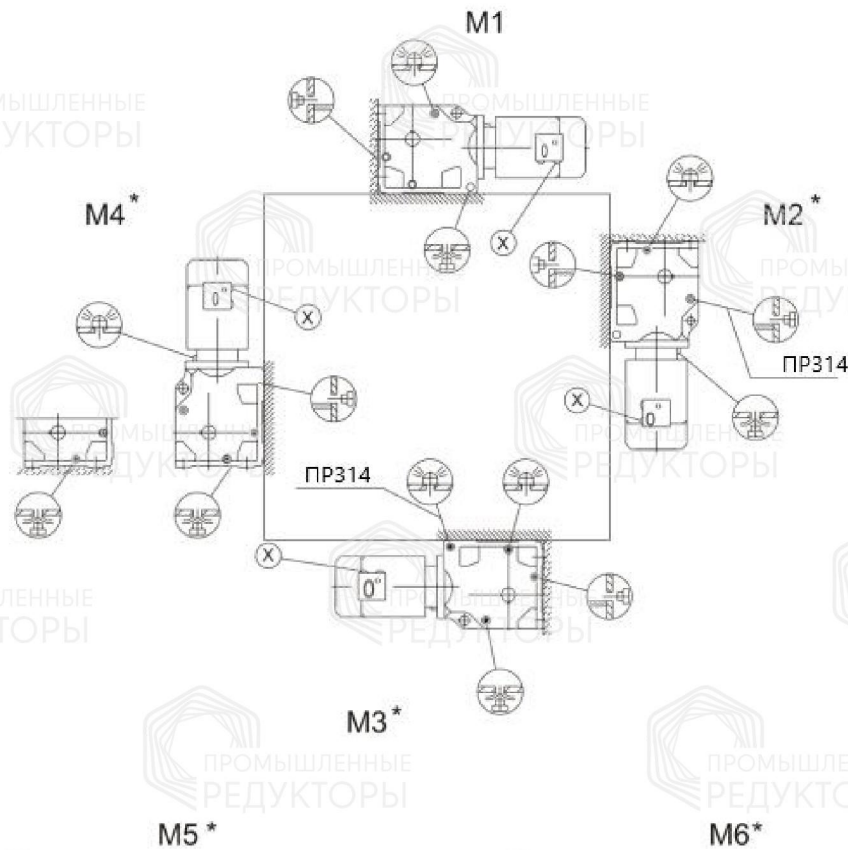

### Монтажные положения и места установки сапунов

### Стандартный корпус

Символ

Расшифровка

Сапун

Смотровое окно

Маслосливная пробка

**Корпус В**

**Символ**

**Расшифровка**

Сапун

Смотровое окно

Маслосливная пробка